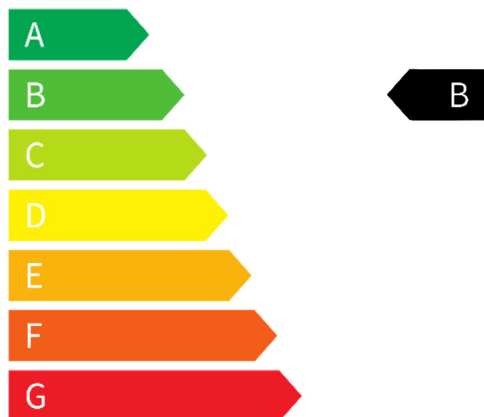

Jeep Wrangler PHEV 4xe Rubicon Jeep E-Bike geschenkt

Verbrauch & Umwelt

Kraftstoffverbrauch (kombiniert): 11,8 l/100km

CO₂-Emissionen (kombiniert): 94.0 g/km

CO₂-Klasse: B

Kraftstoffverbrauch Innenstadt: 12,7 l/100km

Kraftstoffverbrauch Stadtrand: 11,7 l/100km

Kraftstoffverbrauch Landstraße: 10,0 l/100km

Kraftstoffverbrauch Autobahn: 13,0 l/100km

CO₂ - Klasse gewichtet kombiniert

Kontakt

APW Lehmann Automobile GmbH
Saseler Chaussee 62-64
22391 Hamburg

Tel.: +49 (0)40 64909998

E-Mail:

apw-lehmann-automobile-info@mailanfragen.de