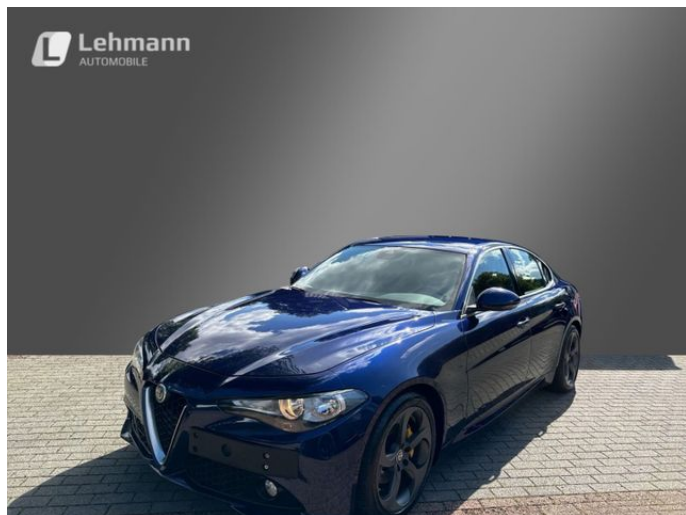

Alfa Romeo Giulia Super 2.0 Turbo 16V - Sportauspuff

Details

Preis **21.980 €**

Typ	Pkw
Lieferdatum	sofort
Leistung	147 kW / 200 PS
Kilometerstand	83.100 km
Kraftstoff	Benzin
Anzahl Sitze	5
Anzahl Türen	4/5
Getriebe	Automatik
Erstzulassung	05/2017
Farbe	Blau

Ausstattung

- Metallic
- Elektr. Fensterheber
- ABS
- Elektr. Seitenspiegel
- Multifunktionslenkrad
- Nebelscheinwerfer
- Spurhalteassistent
- Reifendruckkontrolle
- Abstandswarner
- Tempomat
- Leichtmetallfelgen
- Elektr. Wegfahrsperr
- ESP
- Bluetooth
- Isofix
- Traktionskontrolle
- Armlehne
- Touchscreen
- Parksensoren hinten
- Tuner/Radio
- Zentralverriegelung
- Servolenkung
- Regensensor
- Freisprecheinrichtung
- Lichtsensor
- Start/Stop-Automatik
- Berganfahrassistent
- USB
- 2-Zonen-Klimaautomatik
- Pannenset